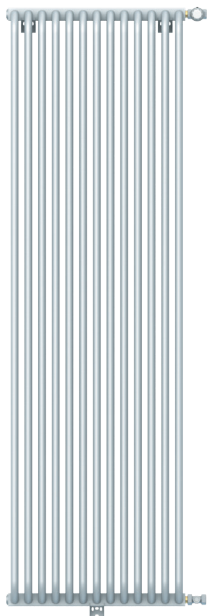

ROMMER

КОНТРОЛИРУЕМОЕ
КАЧЕСТВО

СТАЛЬНЫЕ
ТРУБЧАТЫЕ
РАДИАТОРЫ

Соответствие
ГОСТ 31311-2005

Многоступенчатая
проверка

5 лет
гарантии

- Сделано в России
- Увеличенная толщина стенок в радиаторе
- Боковое и нижнее подключение
- Широкий выбор цветового решения по палитре RAL
- Застраховано на 1 000 000 \$

www.rommer.ru
8 (800) 700-74-63

Стальной трубчатый радиатор RST-1

Стальные трубчатые радиаторы

Изогнутые трубки присоединены к верхнему и нижнему коллектору прямоугольного сечения. Особенности конструкции обеспечивают простоту в очистке от пыли и гарантируют высокую гигиеничность при эксплуатации.

Трубчатые радиаторы отопления ROMMER рекомендованы для применения в помещениях с повышенными санитарно-гигиеническими требованиями.

Радиаторы этой серии масштабируются на этапе производства – за счет объединения двух или трех модулей можно получить прибор с большим количеством трубок для высокоэффективного обогрева.

Для установки в систему отопления и установки запорно-регулирующей арматуры патрубки имеют внутреннюю трубную резьбу G ½".

Стальной трубчатый радиатор RST-2

Стальной радиатор ROMMER RST

T – шаг, N – Количество секций