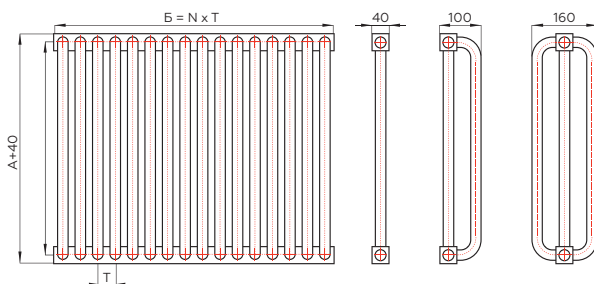

Приборы представлены широким ассортиментом:

- Межцентровое расстояние от 300 до 2000 мм.
- Высота до 2052 мм.
- Боковое и нижнее подключение.

При производстве каждый радиатор проходит испытание на герметичность испытательным давлением 25 Атм., рабочее давление 15 Атм., максимальная температура теплоносителя 120 °С. В комплект поставки входят радиатор, заглушка и кран Маевского

Для установки в систему отопления и установки запорно-регулирующей арматуры патрубки имеют внутреннюю трубную резьбу G ½".

Стальной трубчатый радиатор RST-2

Стальной радиатор ROMMER RST

T – шаг, N – Количество секций